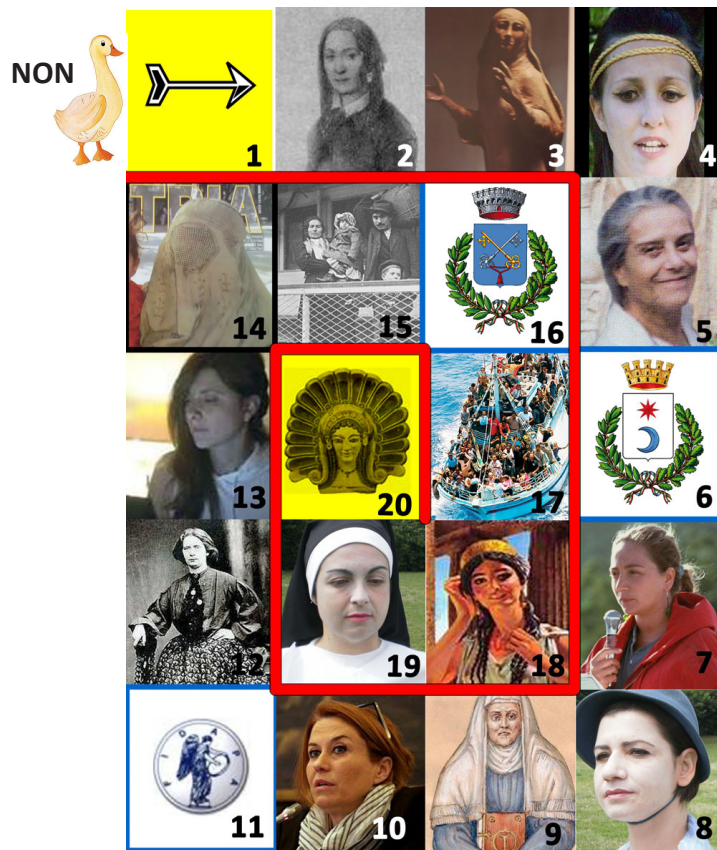

LA PAROLA ALLE DONNE... .....ATTRAVERSO I TEMPI

Fiesole, 9 marzo 2013 ore 10/17,30
Casa Marchini Carrozza